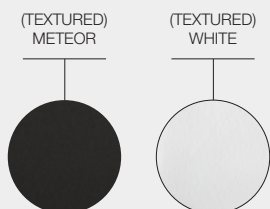

ARTICLE NUMBERS

8137M : Meteor Frame / Nero Ceramic Top
8137W : White Frame / Nero Ceramic Top
8138M : Meteor Frame / Bianco Ceramic Top
8138W : White Frame / Bianco Ceramic Top
8131M : Meteor Frame / Pumice Ceramic Top
8131W : White Frame / Pumice Ceramic Top

FRAME COLOURS

TABLE TOPS

SPLIT 36" x 86.5" DINING TABLE CERAMIC

WIDTH	92cm / 36"
LENGTH	220cm / 86.5"
HEIGHT	73cm / 29"
PRODUCT WEIGHT	83.5kg / 184lb
CBM / CCF	0.31m ³ / 11.24ft ³
DESIGNER	Henrik Pedersen
ASSEMBLY	Required
SEATING CAPACITY	8

ARTICLE NUMBERS

8147M : Meteor Frame / Nero Ceramic Top
 8147W : White Frame / Nero Ceramic Top
 8148M : Meteor Frame / Bianco Ceramic Top
 8148W : White Frame / Bianco Ceramic Top
 8141M : Meteor Frame / Pumice Ceramic Top
 8141W : White Frame / Pumice Ceramic Top