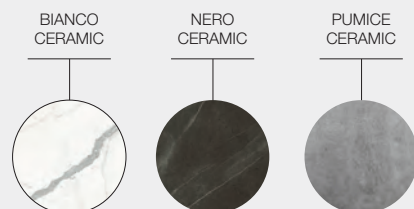

FRAME COLOURS

TABLE TOPS

SPLIT 36" x 86.5" DINING TABLE CERAMIC

WIDTH	92cm / 36"
LENGTH	220cm / 86.5"
HEIGHT	73cm / 29"
PRODUCT WEIGHT	83.5kg / 184lb
CBM / CCF	0.31m ³ / 11.24ft ³
DESIGNER	Henrik Pedersen
ASSEMBLY	Required
SEATING CAPACITY	8

ARTICLE NUMBERS

8147M : Meteor Frame / Nero Ceramic Top
 8147W : White Frame / Nero Ceramic Top
 8148M : Meteor Frame / Bianco Ceramic Top
 8148W : White Frame / Bianco Ceramic Top
 8141M : Meteor Frame / Pumice Ceramic Top
 8141W : White Frame / Pumice Ceramic Top